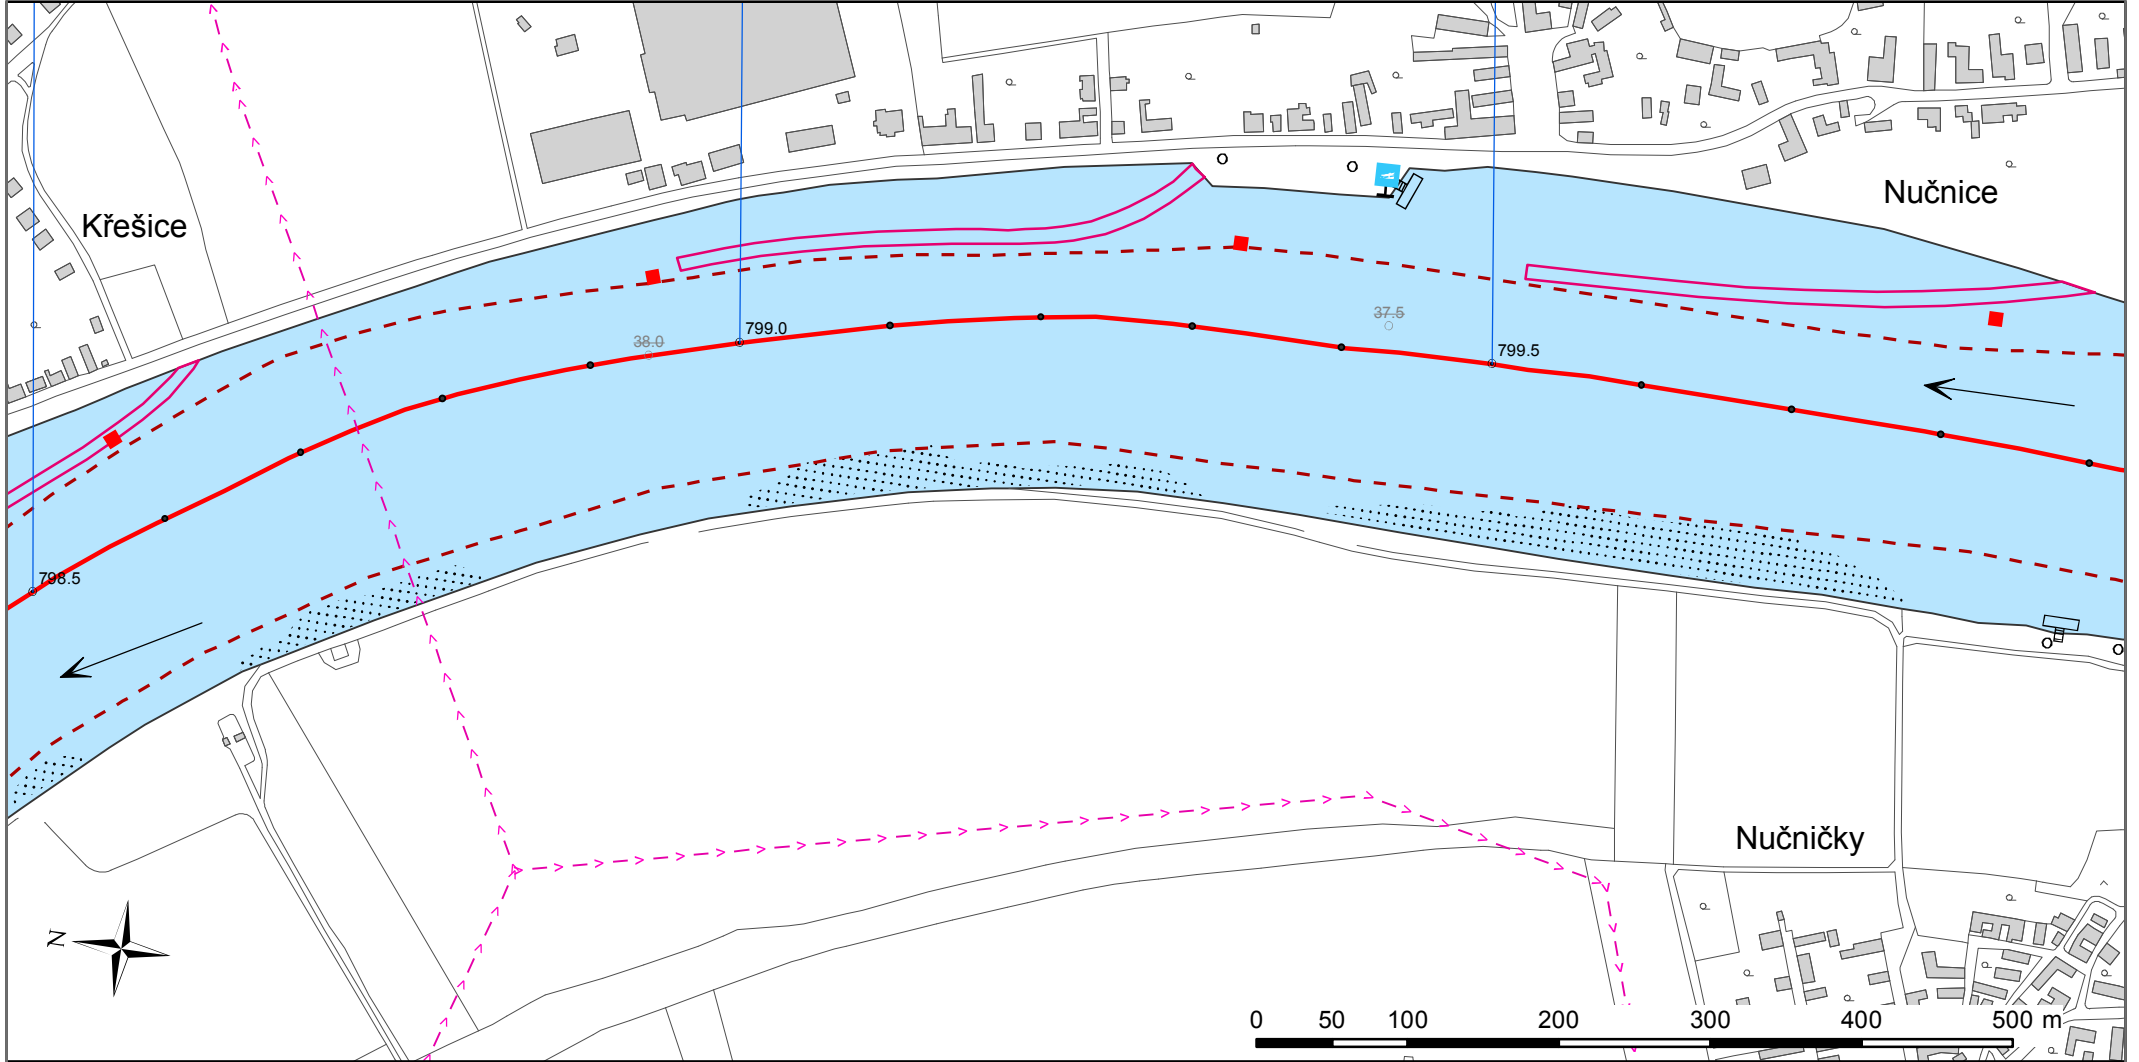

DL53

NUČNICE - NUČNIČKY

KM 798,5 - 799,9

798,5

799

799,5

798,74 vrchní vedení