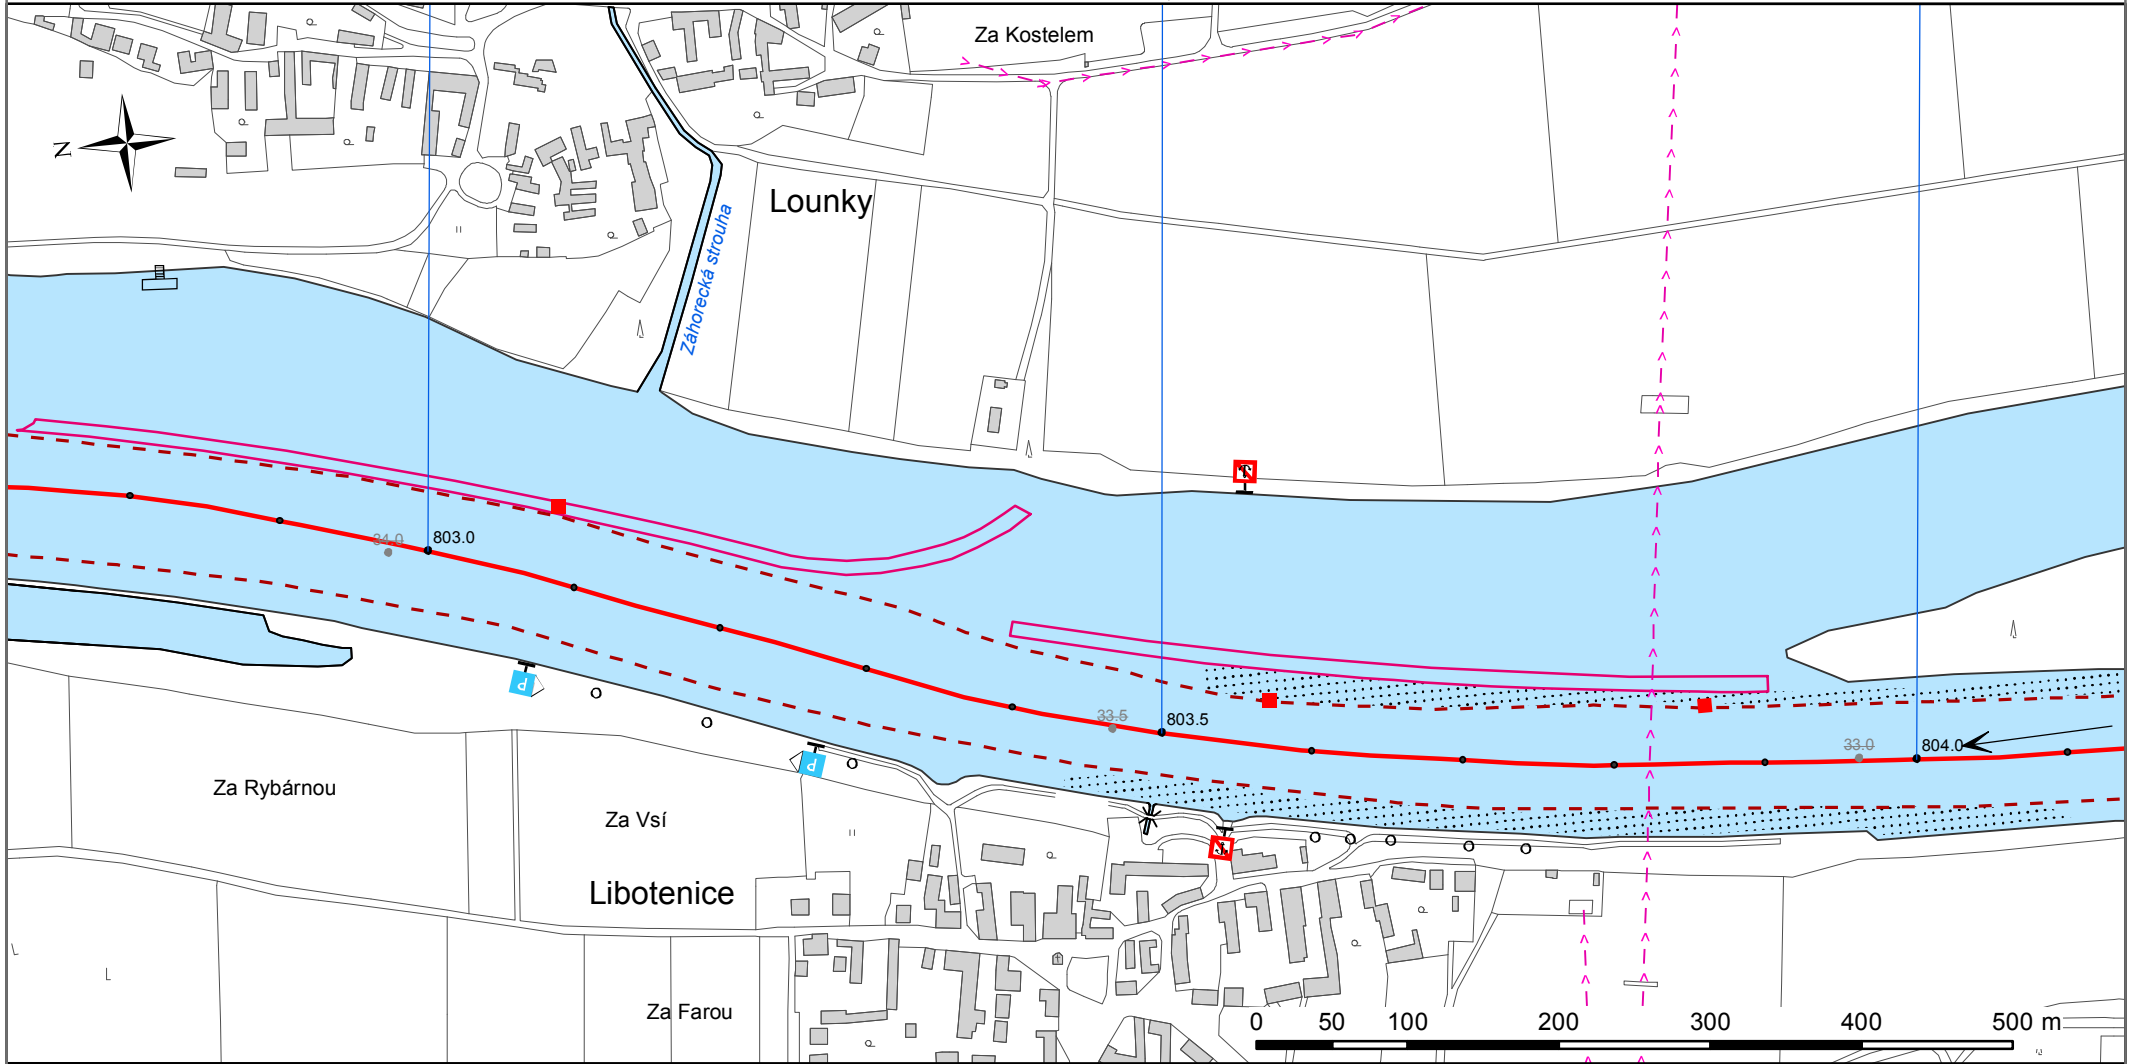

803

803,5

804

803,10 ústí Záhorecké strouhy, pravý břeh
803,37 ústí Libotenické strouhy, levý břeh

803,83 vrchní vedení